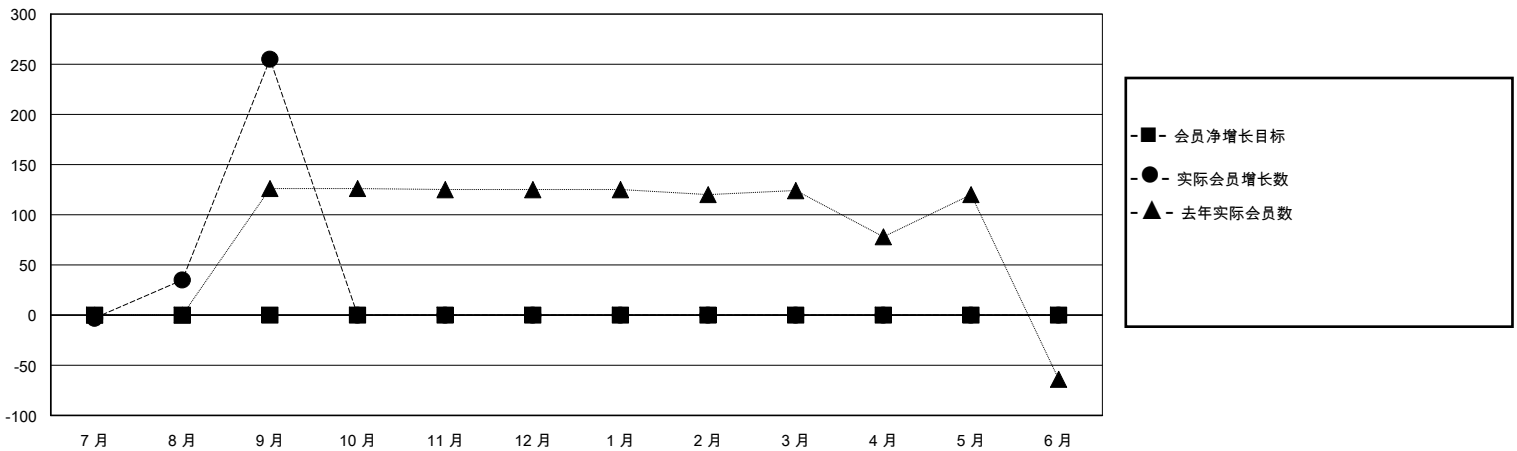

MONTHLY MEMBERSHIP PROGRESS REPORT

District 390

Results as of: 9/30/2023

GMT:

地点 CHINA

GMT宪章区

分会			
成果 2023-2024			
季	新分会目标	新会	会员流失的分会
7月/8月/9月	0	0	0
10月/11月/12月	0	0	0
1月/2月/3月	0	0	0
4月/5月/6月	0	0	0

位会员@每位须缴			
成果 2023-2024			
季	会员净增长目标	实际会员增长数	实际退会会员 (包括转会)
7月/8月/9月	0	262	6
10月/11月/12月	0	0	0
1月/2月/3月	0	0	0
4月/5月/6月	0	0	0

目标与实际新会累积

目标和实际会员累积

已取消的分会: 0	53 CLUBS OF 60 增添1位或以上的新会员	性别分布 男 1,077 (55.52%) 女 863 (44.48%)
放弃的会员 过世 0 分会已取消 0 其他 6 总计 6	点击这里取得累计会员数据	总计家庭单位会员数 189 支付减半会费的家庭会员 96